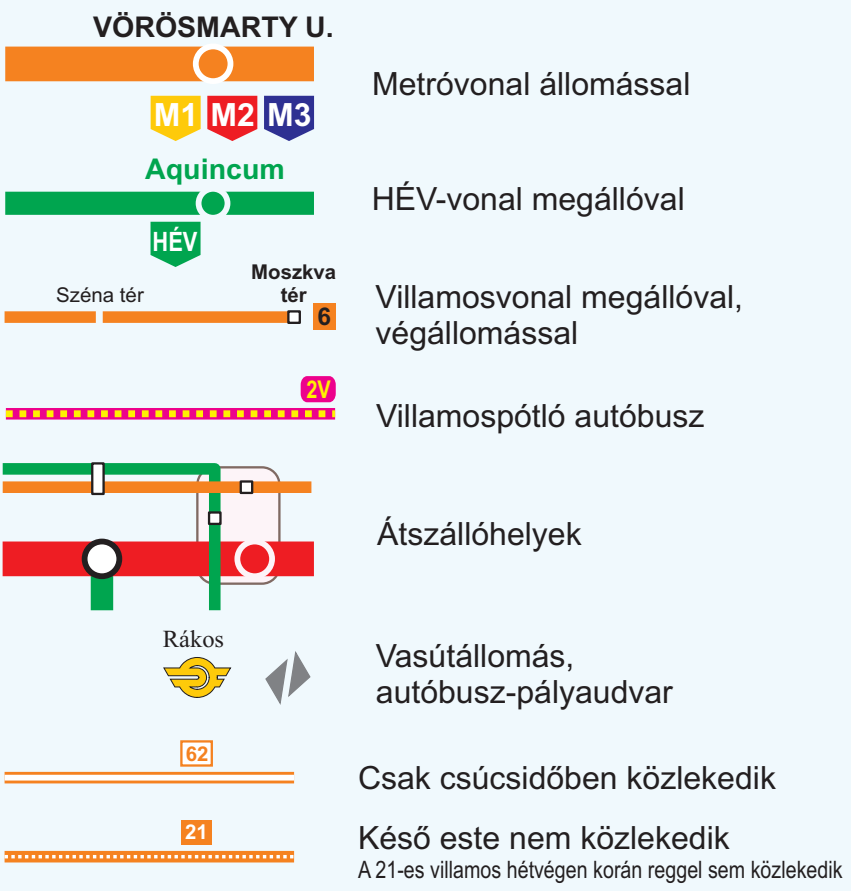

BUDAPEST METRÓVONALAI, HÉV- ÉS VILLAMOSHÁLÓZATA

Metróvonalak

- M1** Vörösmarty tér - Mexikói út
- M2** Déli pályaudvar - Örs vezér tere
- M3** Újpest-Központ - Kőbánya-Kispest

HÉV-vonalak

- HÉV** Batthyány tér - Szentendre
- HÉV** Boráros tér - Csepel
- HÉV** Vágóhid - Ráckeve
- HÉV** Örs vezér tere - Gödöllő
- HÉV** Örs vezér tere - Csömör

Villamosvonalak

- 1** Bécsi út - Lágymányosi híd, pesti hídfő
- 1A** Bécsi út - Népliget
- 2** Jászai Mari tér - Havas utca
- 2V** Czuczor utca - Vágóhid
- 3** Mexikói út - Gubacsi út
- 4** Moszkva tér - Fehérvári út
- 6** Moszkva tér - Móricz Zsigmond körtér
- 12** Angyalföld kocsiszín - Rákospalota, Kossuth u.
- 14** Lehel tér - Káposztásmegyer, Megyeri út
- 17** Margit híd - Bécsi út
- 18** Moszkva tér - Savoya Park
- 19** Batthyány tér - Kelenföldi pályaudvar
- 21** Mester utca - Nagysándor József utca
- 21A** Mester utca - Ferencváros vasútállomás
- 24** Keleti pályaudvar (Festetics György utca) - Vágóhid
- 28** Blaha Lujza tér (Népszínház utca) - Új köztemető (Kozma u.)
- 37** Blaha Lujza tér (Népszínház utca) - Izraelita temető
- 37A** Blaha Lujza tér (Népszínház utca) - Sörgyár
- 41** Batthyány tér - Kamaraderdei Ifjúsági Park
- 42** Határ út - Kispeszt, Tulipán utca
- 47** Deák Ferenc tér - Budafok, Városház tér
- 49** Deák Ferenc tér - Kelenföldi pályaudvar
- 50** Határ út - Pestszentlőrinc, Béke tér
- 52** Határ út - Pesterzsébet-Pacsirtatelep
- 59** Szent János kórház - Farkasrét, Márton Áron tér
- 59A** Moszkva tér - Farkasrét, Márton Áron tér
- 60** Városmajor - Széchenyi-hegy, Gyermekvasút
- 61** Hűvösvölgy - Móricz Zsigmond körtér
- 62** Blaha Lujza tér (Népszínház utca) - Rákospalota, MÁV-telep
- 62A** Kőbánya alsó vasútállomás (Máza tér) - Rákospalota, MÁV-telep
- 69** Mexikói út - Újpalota, Erdőkerülő utca